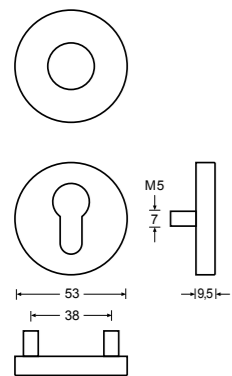

HAFI Public Line, Design 203

Wartungsfreie Türdrückergarnitur mit integriertem Kugellager und reibungsarmer, selbstschmierender Ausgleichslagerung, mit Federvorspannung, Unterkonstruktion aus Stahl verzinkt, mit Rosetten und Schlüsselschildern, unsichtbare Befestigung

1.000.000 Bewegungszyklen mit Zertifikat\*  
freies Spiel < 1,0 mm  
freie Winkelbewegung < 1,0 mm

Klassifizierungsschlüssel nach DIN EN 1906

4|7\*|-B|1|5|0|B

- Edelstahl matt
- Edelstahl poliert

Auch in Feinguss lieferbar

Bohr- bzw. Fräsmasß für Drückerloch  
mind. Ø 25 mm beachten!

Türdrückergarnituren

R 203

KS 203/813

LS 203/811

QS 203/804

Wechselgarnituren

WE/R 203/820