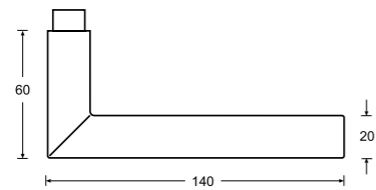

1.000.000 Bewegungszyklen mit Zertifikat\*  
freies Spiel < 1,0 mm  
freie Winkelbewegung < 1,0 mm

Klassifizierungsschlüssel nach DIN EN 1906

4|7\*|-B|1|5|0|B

- Edelstahl matt
- Edelstahl poliert

Auch in Feinguss lieferbar