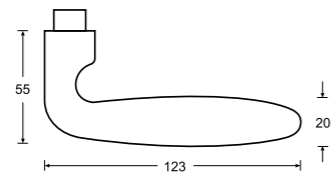

1.000.000 Bewegungszyklen mit Zertifikat\*  
freies Spiel < 1,0 mm  
freie Winkelbewegung < 1,0 mm

Klassifizierungsschlüssel nach DIN EN 1906

4|7\*|-B|1|5|0|B

- Edelstahl matt
- Edelstahl poliert

Bohr- bzw. Fräsmaß für Drückerloch  
mind. Ø 25 mm beachten!