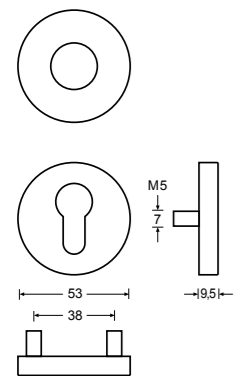

HAFI Public Line, Design 204

Wartungsfreie Türdrückergarnitur mit integriertem Kugellager und reibungsarmer, selbstschmierender Ausgleichslagerung, mit Federvorspannung, Unterkonstruktion aus Stahl verzinkt, mit Rosetten und Schlüsselschildern, unsichtbare Befestigung

1.000.000 Bewegungszyklen mit Zertifikat\*  
freies Spiel < 1,0 mm  
freie Winkelbewegung < 1,0 mm

Klassifizierungsschlüssel nach DIN EN 1906

4|7\*|-B|1|5|0|B

- Edelstahl matt
- Edelstahl poliert

Bohr- bzw. Fräsmaß für Drückerloch  
mind. Ø 25 mm beachten!