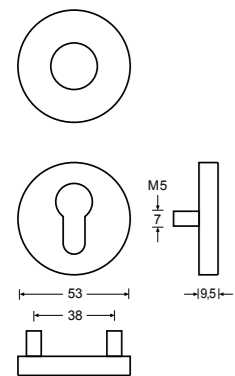

HAFI Public Line, Design 234

Wartungsfreie Türdrückergarnitur mit integriertem Kugellager und reibungsarmer, selbstschmierender Ausgleichslagerung, mit Federvorspannung, Unterkonstruktion aus Stahl verzinkt, mit Rosetten und Schlüsselschildern, unsichtbare Befestigung

1.000.000 Bewegungszyklen mit Zertifikat*
freies Spiel < 1,0 mm
freie Winkelbewegung < 1,0 mm

Klassifizierungsschlüssel nach DIN EN 1906

47*-B150B

- Edelstahl matt
- Edelstahl poliert

Bohr- bzw. Fräsmmaß für Drückerloch
mind. Ø 25 mm beachten!

Türdrückergarnituren

R 234

KS 234/813

LS 234/811

QS 234/804

Wechselgarnituren

WE/R 234/820

WE/KS 234/820/813