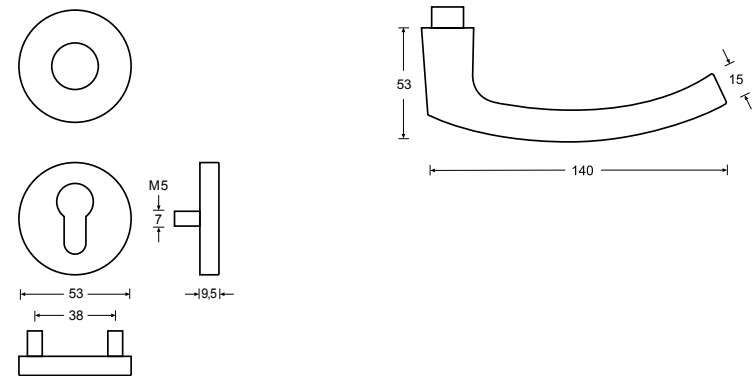

HAFI Public Line, Design 253

Wartungsfreie Türdrückergarnitur mit integriertem Kugellager und reibungsarmer, selbstschmierender Ausgleichslagerung, mit Federvorspannung, Unterkonstruktion aus Stahl verzinkt, mit Rosetten und Schlüsselschildern, unsichtbare Befestigung

1.000.000 Bewegungszyklen mit Zertifikat*
freies Spiel < 1,0 mm
freie Winkelbewegung < 1,0 mm

Klassifizierungsschlüssel nach DIN EN 1906
47*-B150B

- Edelstahl matt
- Edelstahl poliert

Bohr- bzw. Fräsmasß für Drückerloch
mind. Ø 25 mm beachten!