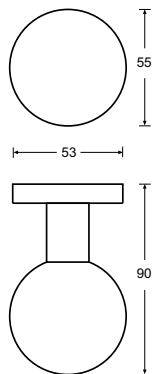

HAFI Public Line, Design 825

Runder Knopf auf runder
 Design-Rosette 834,
 fest oder festdrehbar,
 unsichtbare Befestigung,
 mit Stahlunterkonstruktion

Vierkantstift 8 mm, Vierkantstift 9 mm 

-  Edelstahl matt
-  Edelstahl poliert
-  PVD Bronze matt
-  PVD Messing poliert
-  PVD Schwarz matt
-  AluSilver®

HAFI Public Line, Design 826

Runder Knopf, abgekröpft,
 auf runder Design-Rosette 834,
 fest oder festdrehbar,
 unsichtbare Befestigung,
 mit Stahlunterkonstruktion

Vierkantstift 8 mm, Vierkantstift 9 mm 