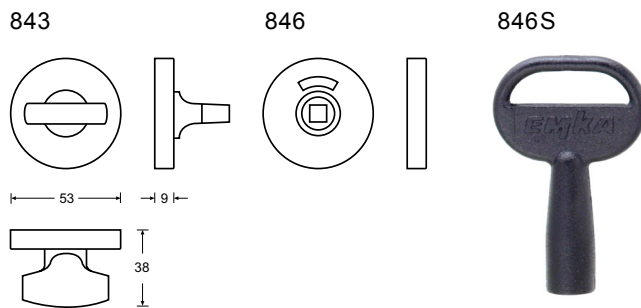

HAFI Public Line, Design 843/846

Design-WC-Rosetten,  
 mit rot/weiß-Anzeige,  
 unsichtbare Befestigung,  
 Notöffnung mit Steckschlüssel möglich  
 (Steckschlüssel 846S separat bestellbar)

-  Edelstahl matt
-  Edelstahl poliert
-  PVD Bronze matt
-  PVD Messing poliert
-  PVD Schwarz matt
-  AluSilver®

HAFI Public Line, Design 863/842

Design-WC-Rosetten,  
 mit Design-Riegel,  
 mit rot/weiß-Anzeige,  
 unsichtbare Befestigung

-  Edelstahl matt
-  Edelstahl poliert
-  PVD Bronze matt
-  PVD Messing poliert
-  PVD Schwarz matt
-  AluSilver®