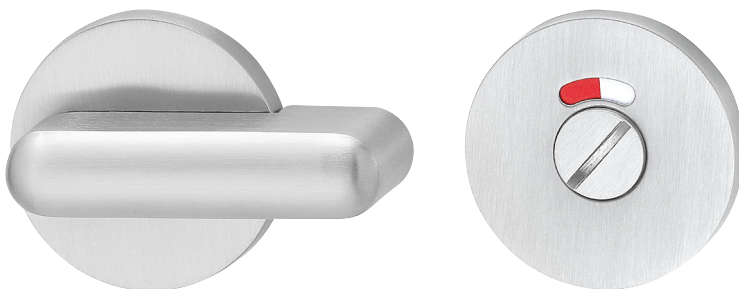

HAFI Public Line, Design 844S/842

Design-WC-Rosetten,
mit rot/weiß-Anzeige,
mit extra langem Riegel,
unsichtbare Befestigung

- Edelstahl matt
- Edelstahl poliert
- PVD Bronze matt
- PVD Messing poliert
- PVD Schwarz matt
- AluSilver®

844S

842

HAFI Public Line, Design 844/842

Design-WC-Rosetten,
mit rot/weiß-Anzeige,
mit extra langem Riegel,
unsichtbare Befestigung

- Edelstahl matt
- Edelstahl poliert
- PVD Bronze matt
- PVD Messing poliert
- PVD Schwarz matt
- AluSilver®