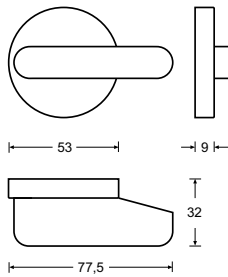

HAFI Public Line, Design 844S/842

Design-WC-Rosetten,
mit rot/weiß-Anzeige,
mit extra langem Riegel,
unsichtbare Befestigung

- Edelstahl matt
- Edelstahl poliert
- PVD Bronze matt
- PVD Messing poliert
- PVD Schwarz matt
- AluSilver®

844S

842

HAFI Public Line, Design 844/842

Design-WC-Rosetten,
mit rot/weiß-Anzeige,
mit extra langem Riegel,
unsichtbare Befestigung

- Edelstahl matt
- Edelstahl poliert
- PVD Bronze matt
- PVD Messing poliert
- PVD Schwarz matt
- AluSilver®